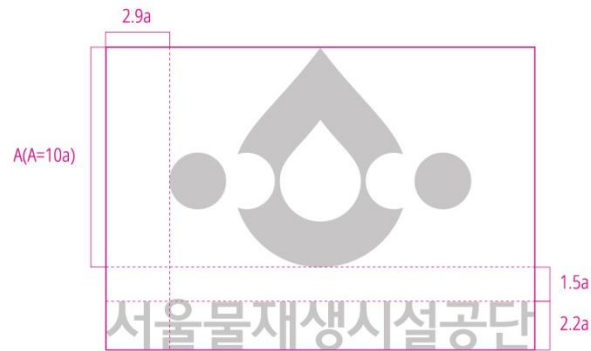

서울물재생시설공단

BS01 Symbol Mark

심벌마크

심벌마크는 서울물재생시설공단을 대표하는 가장 중요한 요소이므로 일관된 이미지를 위해 사용상 철저한 관리가 필요하며 모든 원고의 사용은 ai 데이터에 의해 축소·확대하여 사용하는 것을 원칙으로 한다.

최소사용규정

사용시 가독을 고려하여 세로 10mm 미만일 경우에는 사용할 수 없는 것을 원칙으로 한다.

BS02 Logotype

로고타입

로고타입은 심벌마크와 어울리도록 특별히 디자인된 문자이므로 임의로 글꼴이나 자간에 변형을 가해선 안된다. 모든 원고의 사용은 ai 데이터에 의해 축소·확대하여 사용하는 것을 원칙으로 한다.

국문

서울물재생시설공단

영문

Seoul Water Recycling Corporation

국문

영문

BS03

Signature

시그니처 좌우조합 A

시그니처는 심벌마크와 로고타입을 적절한 비례로 조합한 것으로 적용 상황에 맞는 조합을 선택 활용할 수 있으며, 모든 원고의 사용은 ai 데이터에 의해 축소·확대하여 사용하는 것을 원칙으로 한다.

국문

영문

BS04 Signature

시그니처 좌우조합 B

시그니처는 심벌마크와 로고타입을 적절한 비례로 조합한 것으로 적용 상황에 맞는 조합을 선택 활용할 수 있으며, 모든 원고의 사용은 ai 데이터에 의해 축소·확대하여 사용하는 것을 원칙으로 한다.

국문

영문

BS05 Signature

시그니처 상하조합

시그니처는 심벌마크와 로고타입을 적절한 비례로 조합한 것으로 적용 상황에 맞는 조합을 선택 활용할 수 있으며, 모든 원고의 사용은 ai 데이터에 의해 축소·확대하여 사용하는 것을 원칙으로 한다.